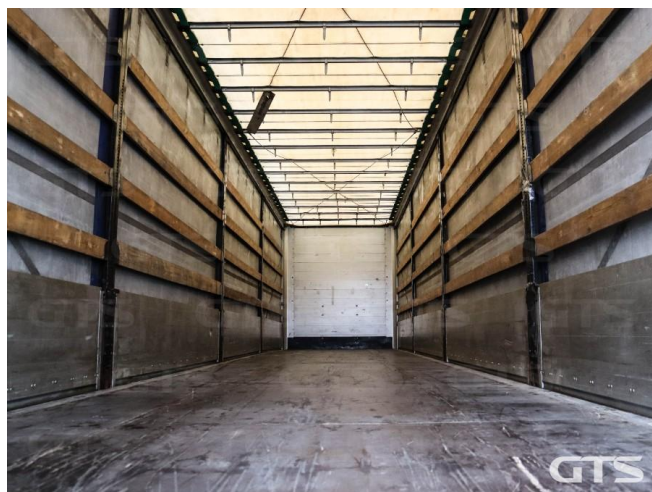

Шторно-бортовой полуприцеп

Wielton NS-3 2018 г/в

Основные характеристики

Длина: 13.6

Склад: Екатеринбург

Количество осей: 3

Марка осей: BPW

Тормоза: Дисковые